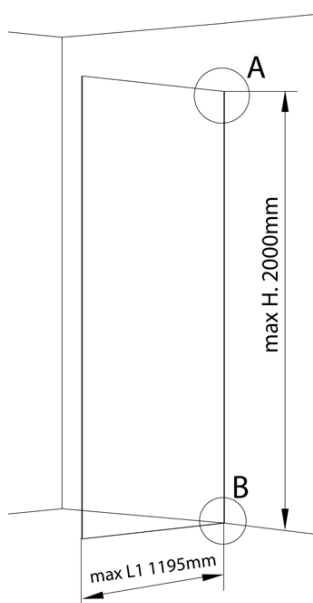

Produktový list

Objednací kód: **AL2218**

ARCHITEX LINE kalené čiré sklo, 805x1997x8mm

$L1 = \text{MAX } 1195$
$L = L1 + 5$